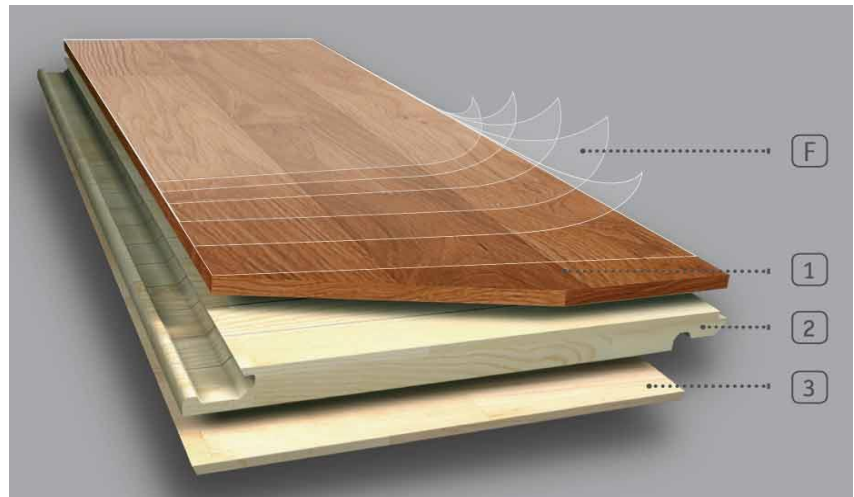

Tre lags parkett fra Magnum

Beskrivelse

Tre lags parkett MAGNUM - flersjiktts parkett med toppsjikt av hardtre og mellom- og bunnsjikt av gran, limt og prosessert i henhold til europeisk standard CSN EN 13489.

Bruksområder

Parkett for bruk innendørs i bolig og på kontor

Konstruksjon

1. Toppsjikt: hardtre
 2. Midtsjikt: gran
 3. Bunnsjikt: gran finér
- F. 6 lag med UV herdet lakk
- MagShield lakk eller natur olje